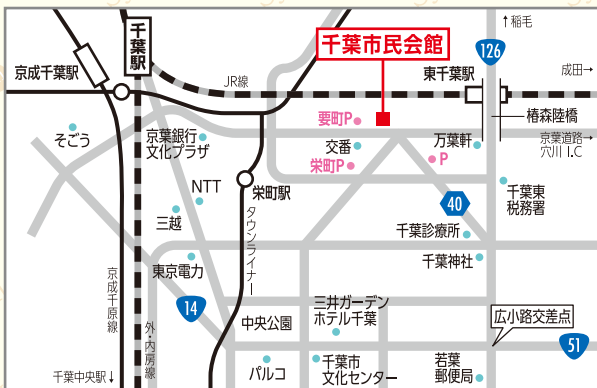

テーマ

『健康と住宅の関係性から長寿社会を考える』

健康・省エネ シンポジウム ちば

入場無料

チーパくんもやってくる!

千葉県PRマスコットキャラクター チーパくん

11月12日 水
15:00~18:00
千葉市民会館〔小ホール〕

● 基調講演

「住宅の断熱性能と木質内装が居住者の健康に与える影響に関する試行調査と地域協議会への期待」

慶応義塾大学理工学部
システムデザイン工学科 教授 **伊香賀 俊治氏**

● パネルディスカッション

「ちばにおけるスマートウェルネス住宅を考える」

1. 〔来賓〕 千葉県
   県土整備部 次長 **久保田 暉氏**
   千葉市 都市局次長 **河野 功氏**
2. 〔パネラー〕 慶応義塾大学理工学部
   システムデザイン工学科 教授 **伊香賀 俊治氏**
   千葉大学大学院
   医学研究院 准教授 **諏訪園 靖氏**
   (独)建築研究所
   理事長 **坂本 雄三氏**
   (株)かいこデザイン
   代表取締役 **中川 潤一氏**
   〔コーディネーター〕 (一社)健康・省エネ住宅を
   推進する国民会議 理事長 **上原 裕之氏**

千葉市中央区要町1番1号 (JR千葉駅東口から徒歩7分)

- ●主催: ちば健康・省エネ住宅推進協議会
- ●共催: (一社)健康・省エネ住宅を推進する国民会議
- ●後援: 千葉県、千葉市、習志野市、(一社)千葉県歯科医師会、(一社)千葉県建築士会、(公社)千葉県建築士事務所協会