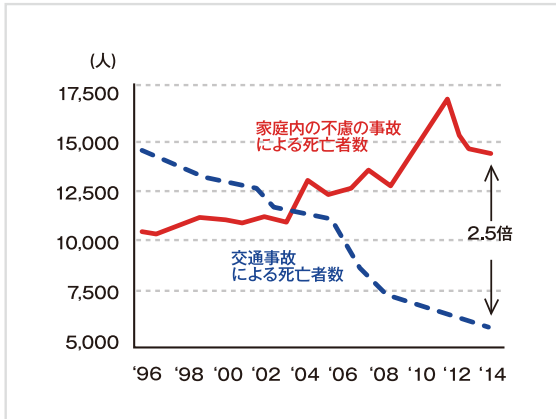

【後援】鳥取県、米子市、北栄町、(公社)鳥取県医師会、鳥取県東部医師会、(公社)鳥取県中部医師会、(公社)鳥取県西部医師会、
(一社)鳥取県建築士会、米子市社会福祉協議会、新日本海新聞社(順不同)

セミナーで
お伝えしたいこと

暮らしから始める健康セミナー in 米子

日本の家から”寒い”を無くせば、日本中が健康になれる！

交通事故よりも寒いお風呂場が危険！

2014年交通事故による死亡者数5,717人に対し、家庭内の不慮の事故による死亡者数14,334人と交通事故の約2.5倍の方が、不幸にも家の中で亡くられています。特に家の寒さが原因で多くの高齢者が亡くなっています。

塩分を取り過ぎると血圧が上昇することはよく知られていますが、家の中で寒い部屋に移動すると血圧が上昇することは、あまり知られていません。部屋間の急激な温度差により血圧の上昇降下が起こり、心臓に大きな負担がかかります。家の寒さは、命を落としかねません。

セミナーでは、体の冷えや家の寒さが健康に及ぼす影響と健康快適省エネに暮らす方法をお伝えします。

※厚生労働省人口動態調査結果をもとに作成

温熱環境を改善された方の声