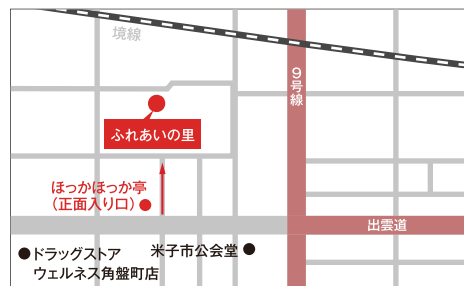

参加された方にもれなくライフチェックメーター
(温湿度計)をプレゼント!!

セミナーを聞いた後、今のお住まいで気になるお部屋をチェックしてみましょう。
※お一人様につき1台プレゼント。

日時 平成 29 年 11 月 23 日 (祝) 13:30 ~ 15:30 (受付 13:00 より)

場所 米子市福祉保険総合センター
「ふれあいの里」4階中会議室

鳥取県米子市錦町一丁目139番地3

定員 100名

参加費
無料!